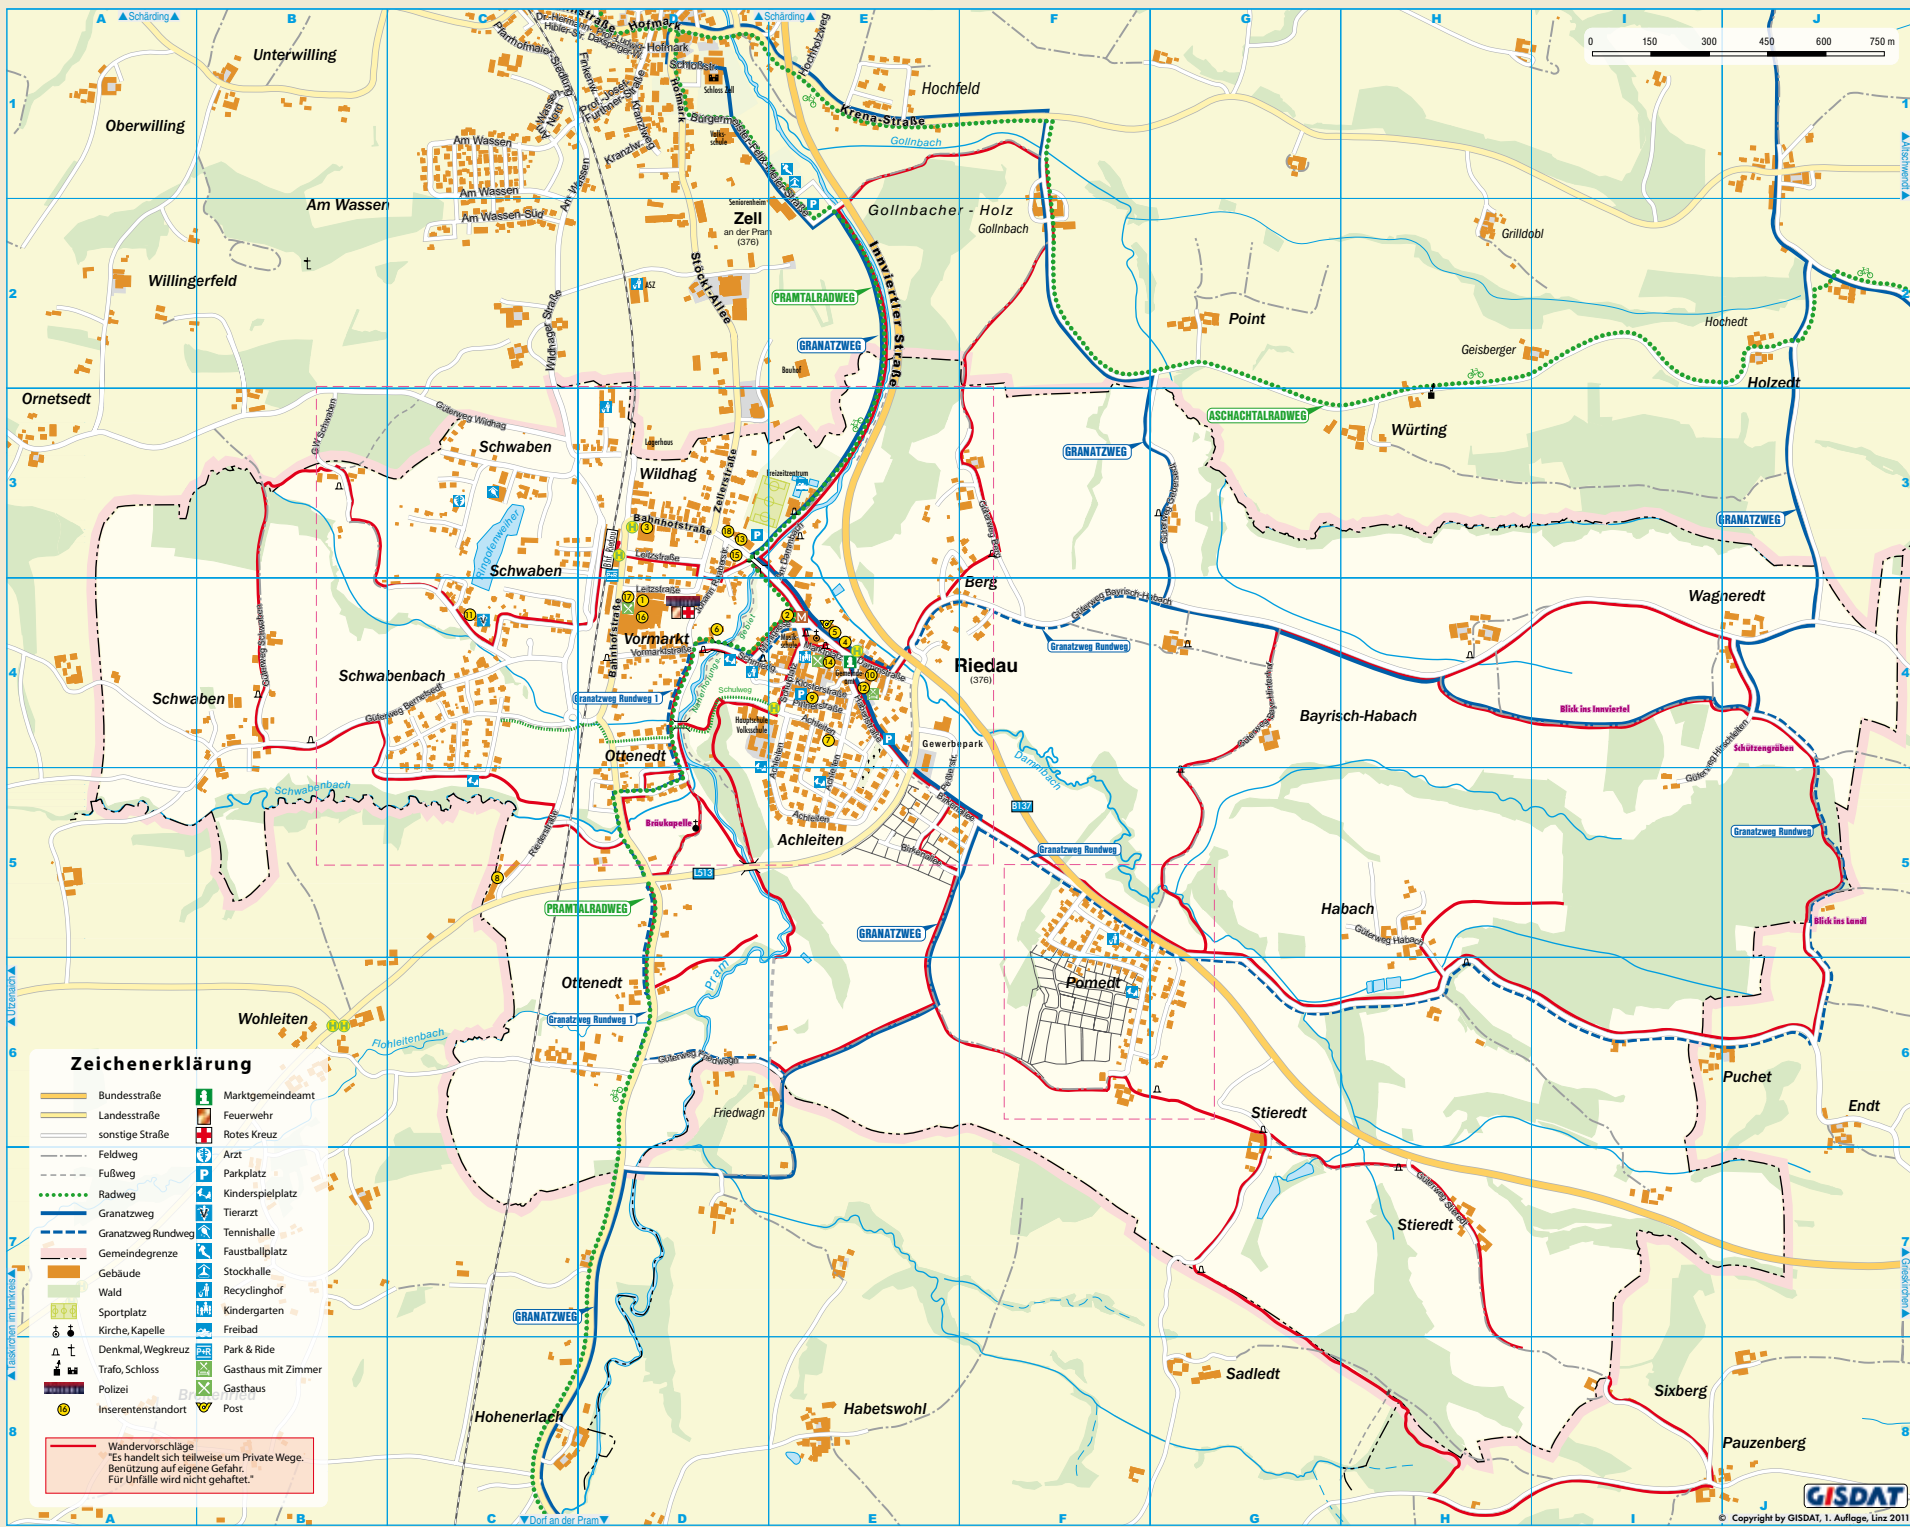

Wir sind auch im **Internet**

- 🏠 riedau.at
- 📘 facebook.com/riedau
- 🐦 twitter.com/riedau

Straßen- und Ortschaftsverzeichnis

Achleiten	E4/5
Am Dammbach	E3
Bahnhofstraße	D3/4
Bayrisch-Habach	G/H4
Berg	F3/4
Birkenallee	E/F5
Dammstraße	E4
GW Bayr-Hinterhof	G4
GW Bayrisch-Habach	F/G4
Güterweg Berg	F3
Güterweg Bernetsedt	C4
Güterweg Friedwagn	D6
Güterweg Gebersedt	G3
Güterweg Habach	H5
GW Hirschleiten	15-14
GW Schwaben	B3/4
Güterweg Stieredt	H7
Güterweg Wildhag	C3
Habach	G/H5
Haberlstraße	E4
Johann Raaberstr.	D3/4
Klosterstraße	E4
Leitzstraße	D3/4
Mühlgasse	D/E4
Marktplatz	E4
Ottenedt	D4
Peßlerstraße	E4/5
Pittnerstraße	E4
Pomedt	F6
Riederstraße	C5
Schmiedgasse	D/E4
Schulplatz	E4
Schwaben	C3
Schwabenbach	B/C4
Stieredt	G6-H7
Vormarktstraße	D4
Wildhag	D3
Zellerstraße	D3

Zeichenerklärung

- Bundesstraße
- Landesstraße
- sonstige Straße
- Feldweg
- Fußweg
- Radweg
- Granatzweg
- Granatzweg Rundweg
- Gemeindegrenze
- Gebäude
- Wald
- Sportplatz
- Kirche, Kapelle
- Denkmal, Wegkreuz
- Trafo, Schloss
- Polizei
- Insektentstandort
- Marktgemeindeamt
- Feuerwehr
- Rotes Kreuz
- Arzt
- Parkplatz
- Kinderspielplatz
- Tierarzt
- Tennishalle
- Faustballplatz
- Stockhalle
- Recyclinghof
- Kindergarten
- Freibad
- Park & Ride
- Gasthaus mit Zimmer
- Gasthaus
- Post

Wandervorschläge
 *Es handelt sich teilweise um Private Wege.
 Benützung auf eigene Gefahr.
 Für Unfälle wird nicht gehaftet.*