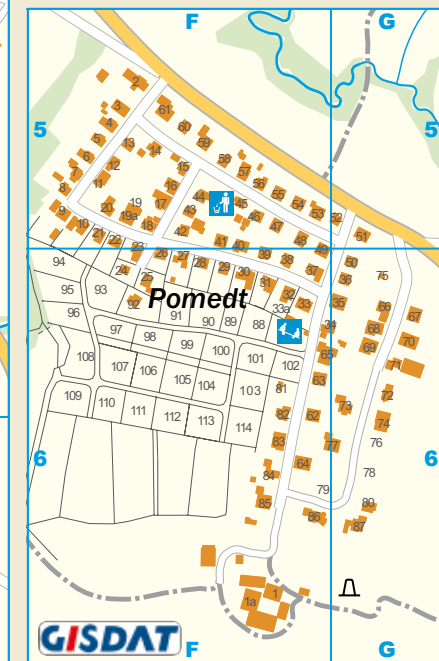

Marktgemeinde Riedau

Infos zu ...

Vereinen, Gewerbe, Lokalitäten, Freizeit, Öffnungszeiten, Veranstaltungen uvm. finden Sie aktuell unter

www.riedau.at

i INFORMATION
Marktgemeinde Riedau

A-4752 Riedau
Marktplatz 32-33
☎ +43 (7764) 82 55
☎ +43 (7764) 82 55-15
✉ gemeinde@riedau.ooe.gv.at

Wir sind auch im **Internet**

- 🏠 riedau.at
- 📘 facebook.com/riedau
- 🐦 twitter.com/riedau

Straßen- und Ortschaftsverzeichnis

Achleiten	E4/5
Am Dammbach	E3
Bahnhofstraße	D3/4
Bayrisch-Habach	G/H4
Berg	F3/4
Birkenallee	E/F5
Dammstraße	E4
GW Bayr-Hinterhof	G4
GW Bayrisch-Habach	F/G4
Güterweg Berg	F3
Güterweg Bernetsedt	C4
Güterweg Friedwagn	D6
Güterweg Gebersedt	G3
Güterweg Habach	H5
GW Hirschleiten	15-14
GW Schwaben	B3/4
Güterweg Stieredt	H7
Güterweg Wildhag	C3
Habach	G/H5
Haberlstraße	E4
Johann Raaberstr.	D3/4
Klosterstraße	E4
Leitzstraße	D3/4
Mühlgasse	D/E4
Marktplatz	E4
Ottenedt	D4
Peßlerstraße	E4/5
Pittnerstraße	E4
Pomedt	F6
Riederstraße	C5
Schmiedgasse	D/E4
Schulplatz	E4
Schwaben	C3
Schwabenbach	B/C4
Stieredt	G6-H7
Vormarktstraße	D4
Wildhag	D3
Zellerstraße	D3

Zeichenerklärung

- Bundesstraße
- Landesstraße
- sonstige Straße
- Feldweg
- Fußweg
- Radweg
- Granatzweg
- Granatzweg Rundweg
- Gemeindegrenze
- Gebäude
- Wald
- Sportplatz
- Kirche, Kapelle
- Denkmal, Wegkreuz
- Trafo, Schloss
- Polizei
- Insektentstandort
- Marktgemeindeamt
- Feuerwehr
- Rotes Kreuz
- Arzt
- Parkplatz
- Kinderspielplatz
- Tierarzt
- Tennishalle
- Faustballplatz
- Stockhalle
- Recyclinghof
- Kindergarten
- Freibad
- Park & Ride
- Gasthaus mit Zimmer
- Gasthaus
- Post