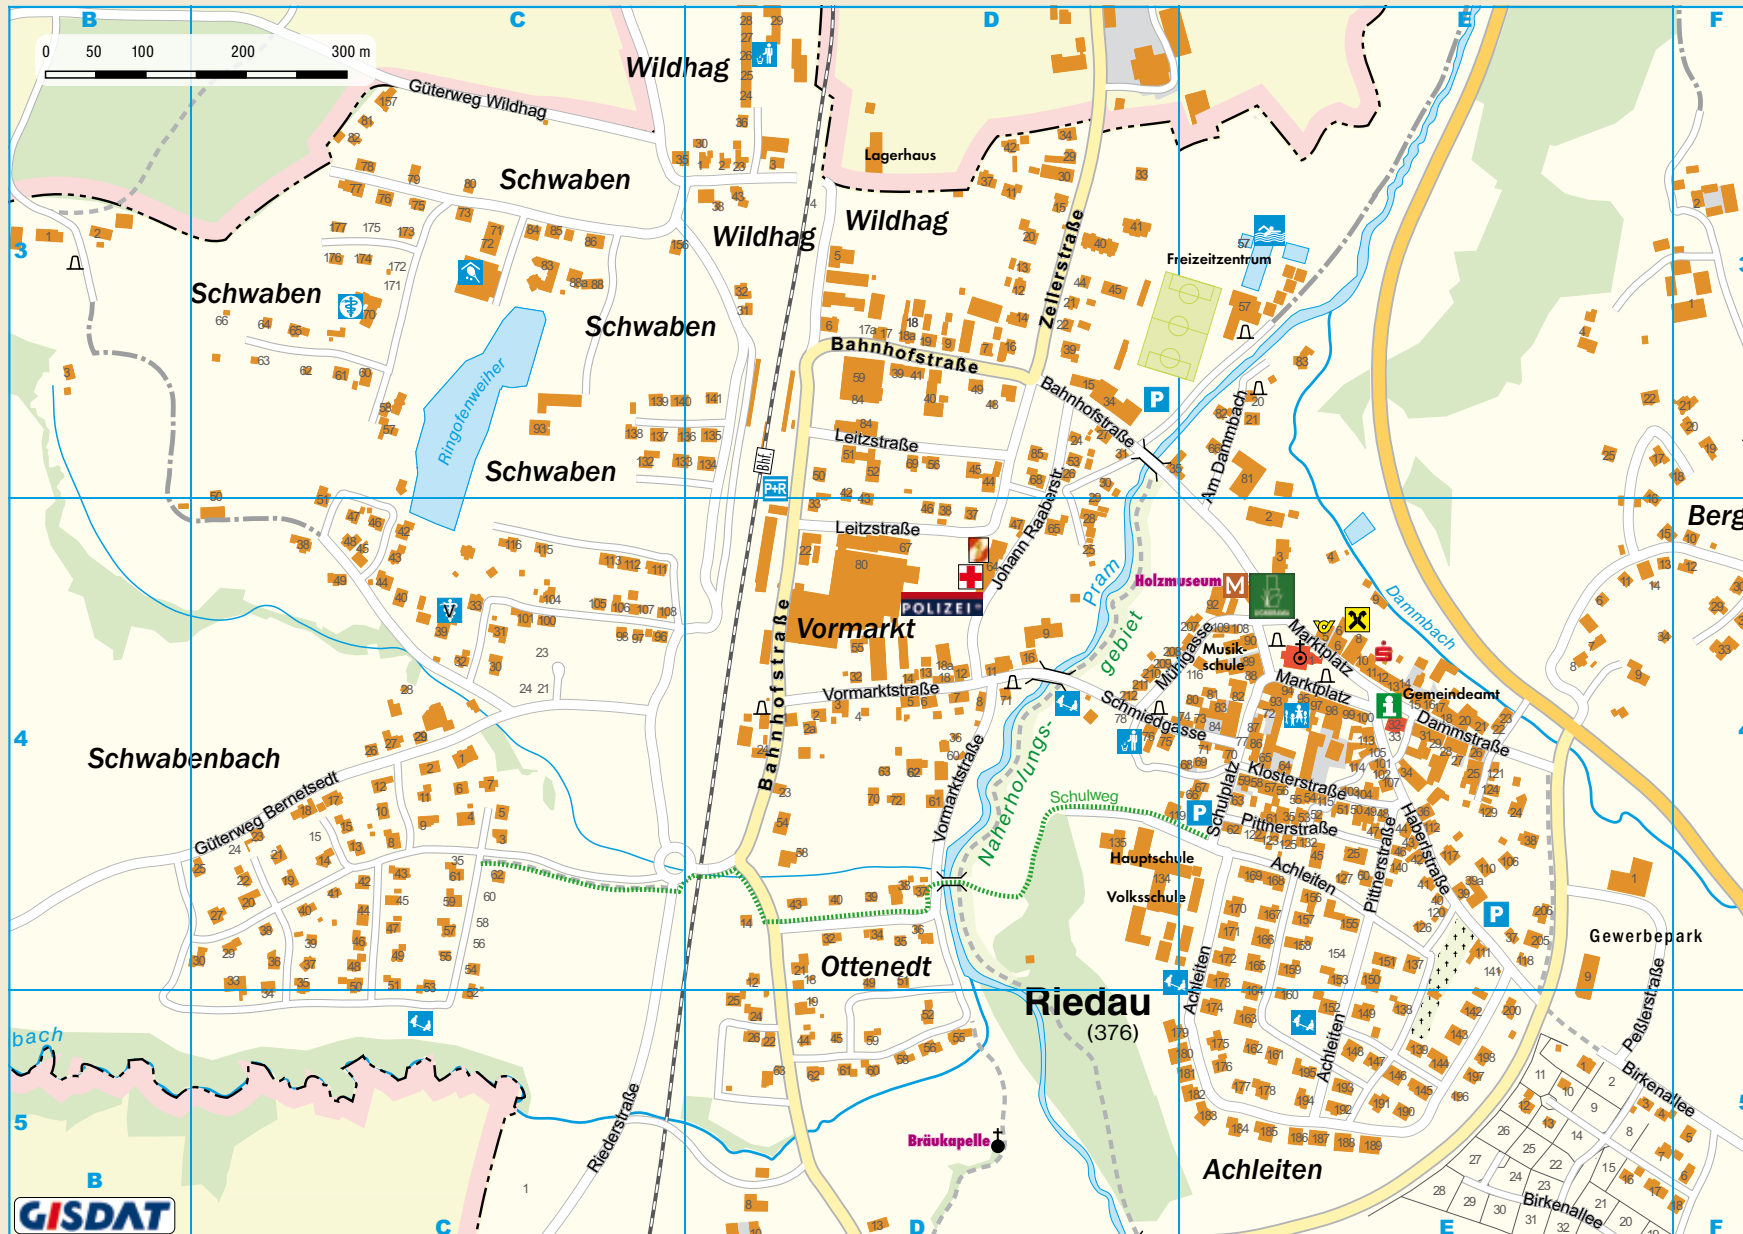

Marktgemeinde Riedau

Infos zu ...

Vereinen, Gewerbe, Lokalitäten, Freizeit, Öffnungszeiten, Veranstaltungen uvm. finden Sie aktuell unter

www.riedau.at